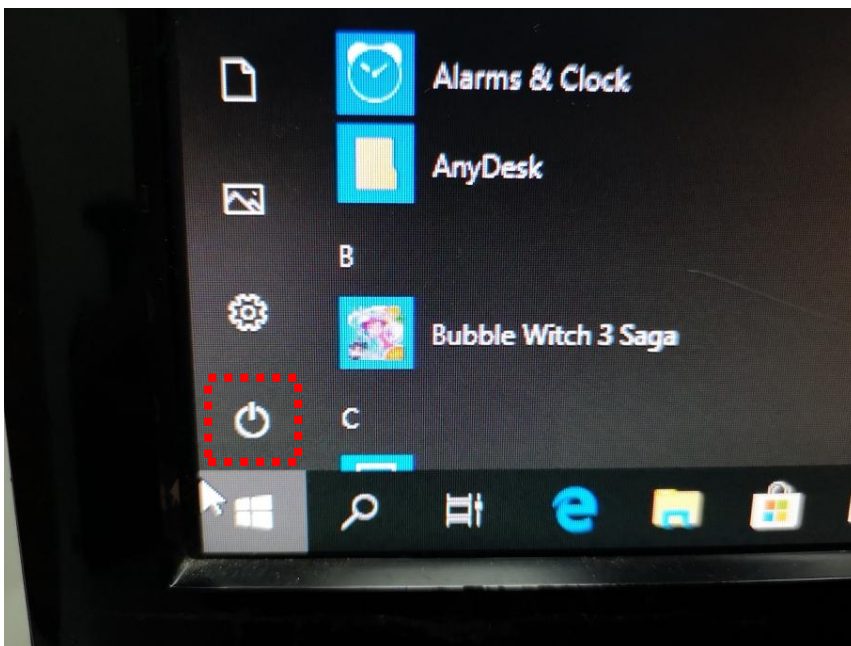

วิธีการปิดเครื่อง POS Beach Bar

เมื่อต้องการเลิกใช้งานเครื่อง POS Beach Bar สามารถปิดเครื่องได้ตามขั้นตอน ดังนี้

1. ตรงไอคอนที่มุมซ้ายมือล่าง ให้คลิกที่ไอคอนรูป

2. หลังจากนั้นคลิกที่ไอคอนรูป

3. หลังจากนั้นคลิกที่คำว่า Shut down ได้เลย แล้วให้รอชั้กค่วเครื่องก็จะดับ