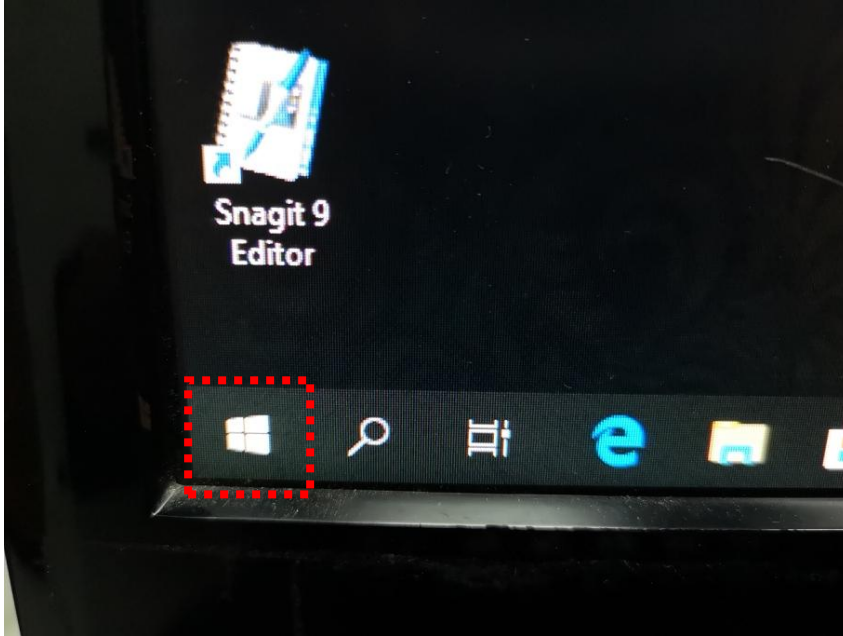

วิธีการปิดเครื่อง POS Beach Bar

เมื่อต้องการเลิกใช้งานเครื่อง POS Beach Bar สามารถปิดเครื่องได้ตามขั้นตอน ดังนี้

1. ตรงไอคอนที่มุมซ้ายมือล่าง ให้คลิกที่ไอคอนรูป

2. หลังจากนั้นคลิกที่ไอคอนรูป

3. หลังจากนั้นคลิกที่คำว่า Shut down ได้เลย แล้วให้รอชั้กค่วเครื่องก็จะดับ